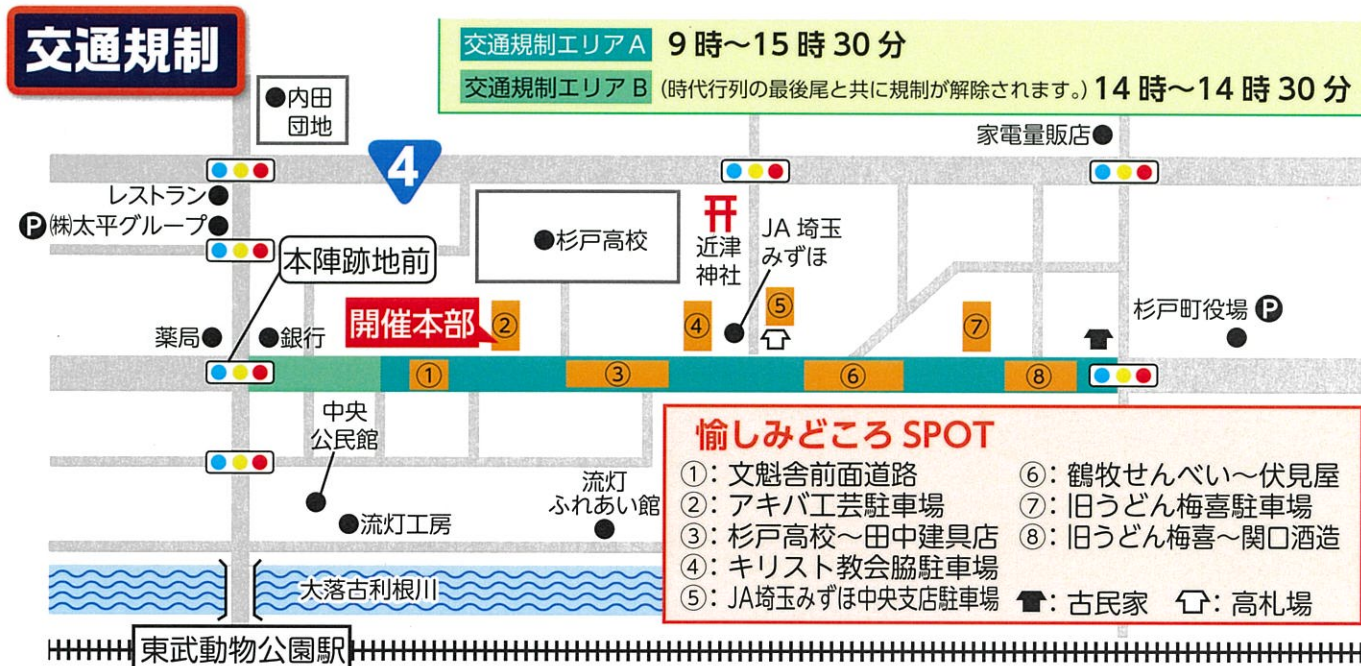

宿場まつり 会場マップ

※交通規制の時間帯は、変更となる場合があります。当日は、誘導員等の指示に従ってください。
※駐車場は、(株)太平グループ・杉戸町役場・杉戸町商工会をご利用ください。

SPOT : 楽しみどころSPOT

会場	会場名	内容
①	文魁舎 前面道路	バンドステージ
②	アキバ工房駐車場 及び 前面道路	商工会福引会場 開催本部 案内人の会 PR ブース スタンプラリー
③	会場道路 杉戸高校入口～ 田中建具店	うまいもの市
④	キリスト教会協 駐車場	JAF コーナー 浦和レッズ PR 埼玉六宿 PR
⑤	JA 埼玉みずほ	アグリマルシェ
⑥	会場道路 鶴巻せんべい～ 伏見屋	イベントスペース
⑦	旧うどん梅喜 駐車場	～高校生が選んだ～ 日光街道おみやげ処
⑧	会場道路 旧うどん梅喜～ 関口酒造	世界早カゴレース! in 杉戸

Event : ⑥イベントスペース スケジュール

開始時間	内容
9:00	開会宣言 (司会)
10:00	桜井ダンススクール
10:30	三本木連 (阿波踊り)
11:00	杉戸 YOSAKOI ソーラン “風”
11:30	ウェルカムダンス
12:00	セレモニー
12:30	おもてなし甲冑隊
13:00	よさこい無邪気
13:30	大人神輿 渡御
14:00	杉戸宿時代行列
15:00	閉会謝辞 (杉戸宿時代行列)

OTHER : その他

記念小判発行 (会場②)

記念にするもよし! 使うもよし! すぎびよん小判!
宿場まつりイベント会場内で使用できる「すぎびよん」を
デザインした杉戸らしい記念小判を発行します!

価格 980円 (1枚)
※会場内にて
1枚 1,000円 で使えます。

大注目!

RALLY : スタンプラリー

杉戸宿場まつりスタンプラリー
開催本部で用紙をGet!

※雨天の場合には実施しないイベントもあります。
当日のみ問合せ先 (9:45～15:10) 080-6603-9176