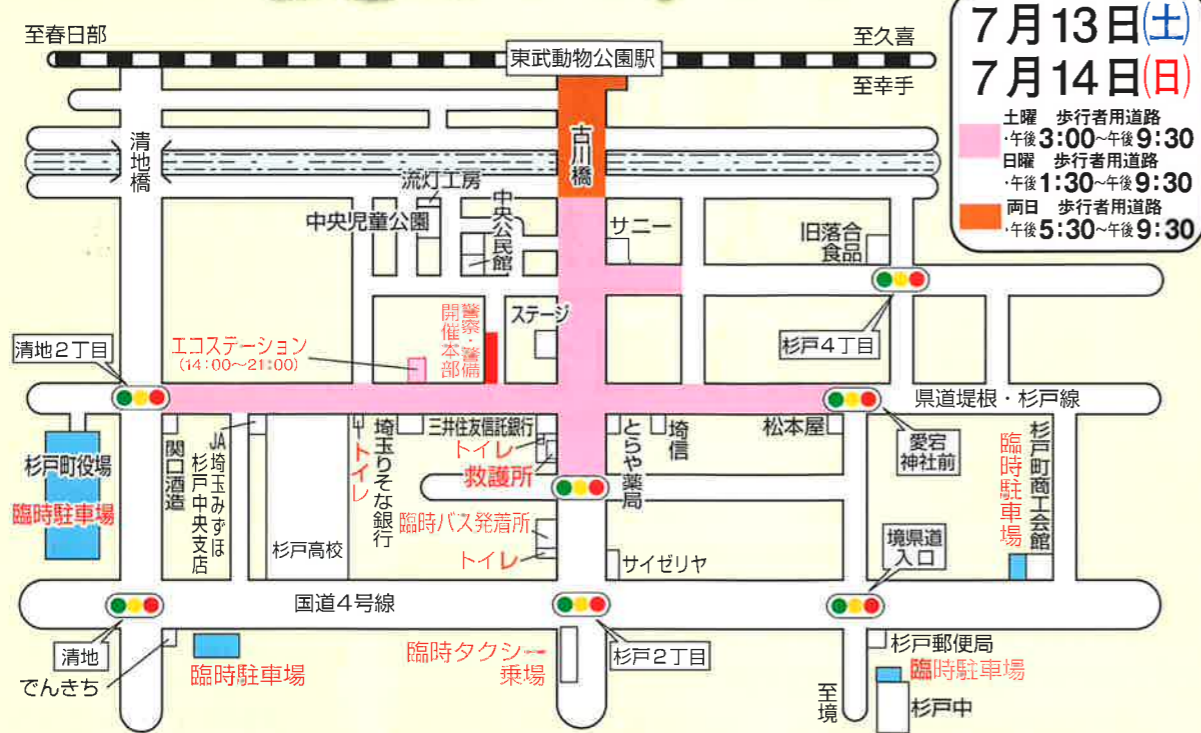

杉戸夏まつり 交通規制図

7月13日(土)
7月14日(日)
土曜 歩行者用道路
午後3:00~午後9:30
日曜 歩行者用道路
午後1:30~午後9:30
両日 歩行者用道路
午後5:30~午後9:30

お問い合わせは、下記の番号を使用して頂きますよう、お願い致します。

開催本部 ☎080-6603-9176 ※夏まつり当日(7/13・14)のみ13:30~21:30

◇交通規制内の車両の乗り入れは禁止します。ご協力よろしくお願い致します。

エコステーション
環境にやさしい
杉戸夏まつり!!

※上記の臨時駐車場に駐車して下さい。よろしくお願ひします。
※ベルクスの駐車場は、杉戸夏まつりのための駐車場ではありません。絶対に駐車しないで下さい。
※ゴミが分別できるよう容器を用意してありますので、ご自分のゴミを分別し資源ゴミなどに分けていただきます。
※エコステーションを13(土)・14(日)の2日間、開催本部付近に設置します。皆様のご協力をお願い致します。

杉戸スタンプ会からのお知らせ

杉戸スタンプ会では、「杉戸夏まつり」に協賛し

7月12日(金)~14日(日)の3日間**ポイント3倍セール**を実施します。セール実施店は、店頭「スタンプ3倍セール」のポスターが貼ってあります。

なお、毎月第1土曜日にもスタンプ3倍セールを実施していますのでぜひご利用ください。

お願い 夏まつり当日は、交通規制・アナウンス等、大変ご迷惑をおかけしますが、よろしくお願い致します。