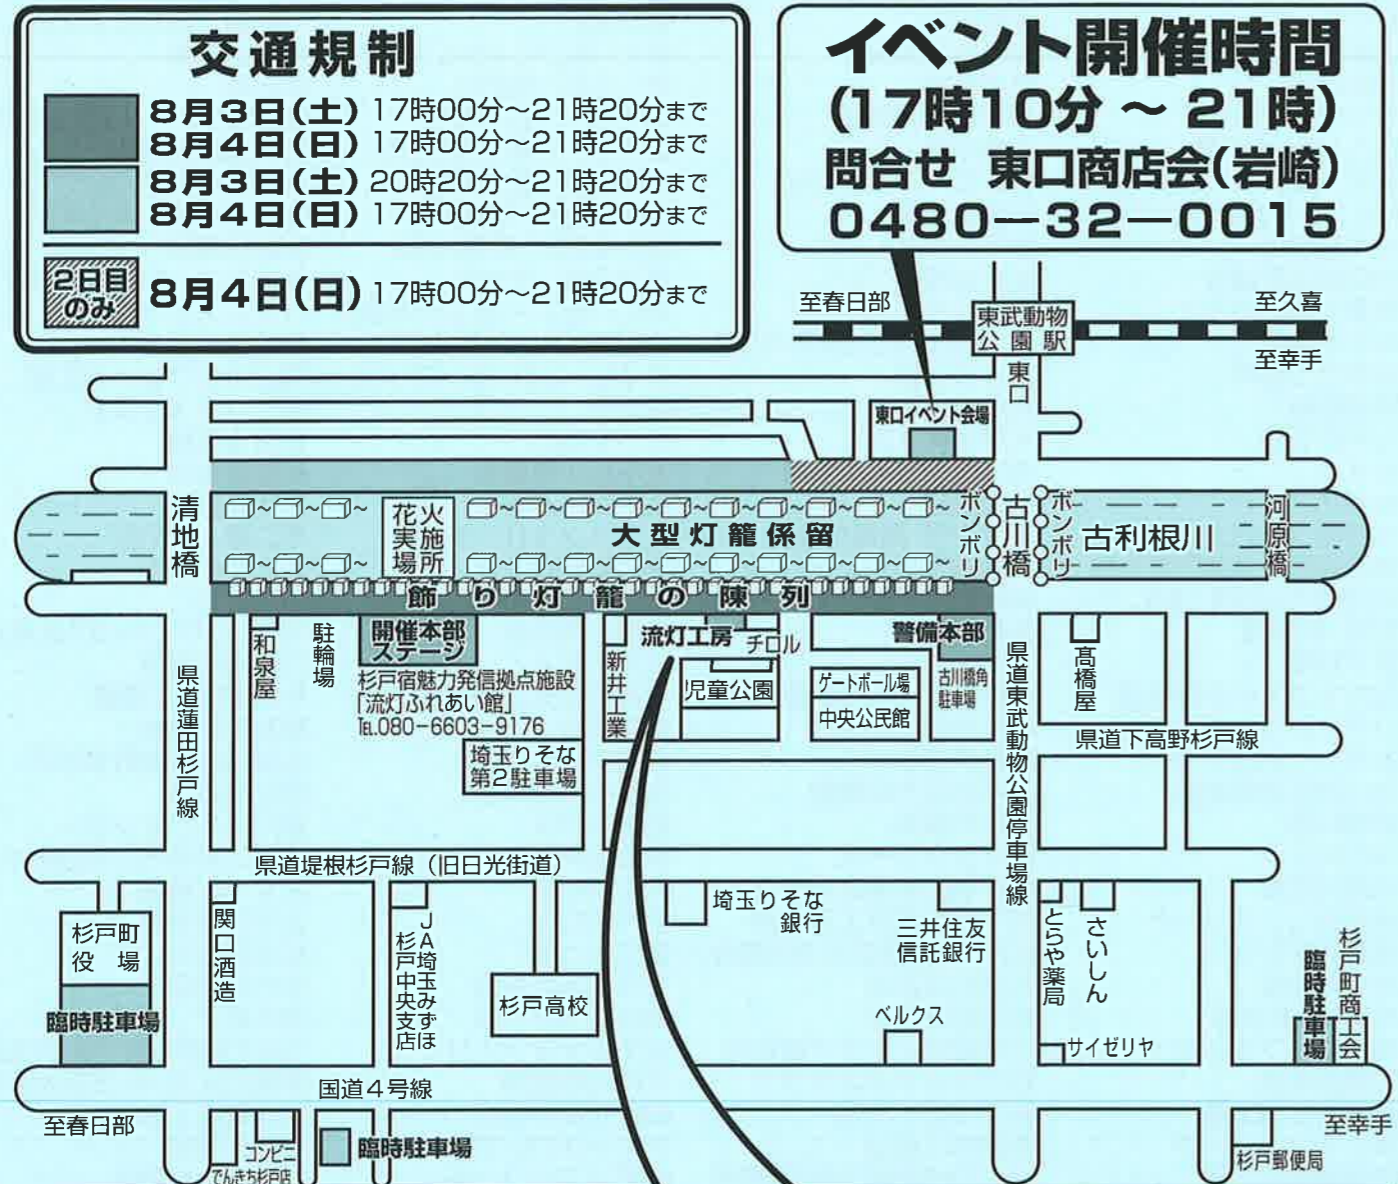

古利根川流灯まつり会場図

ラグビーワールドカップ2019™

ポップアップミュージアムin埼玉

今年9月からラグビーワールドカップ2019日本大会が全国で開催され、埼玉県熊谷市も開催地となり県内でも大会に向けた県民の気運醸成を図るため、大会会場の熊谷ラグビー場や熊谷市開催試合出場国の魅力を紹介する「ポップアップミュージアムin埼玉」が県内各市町村を巡回しています。杉戸町でも、古利根川流灯まつりの期間に開催されますので、ぜひご来場ください。