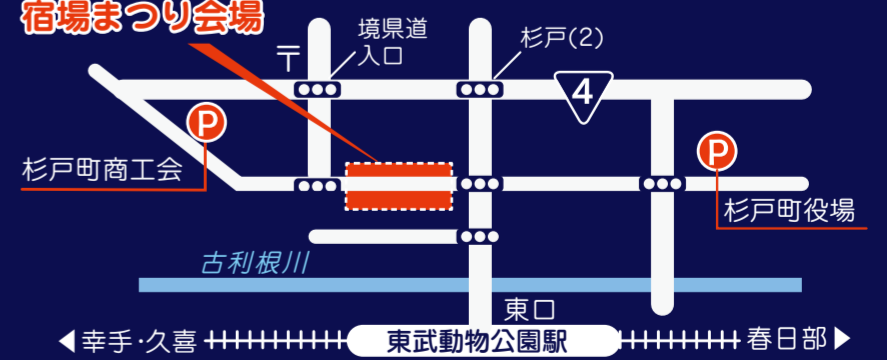

※コインはイメージです

宿場まつり会場